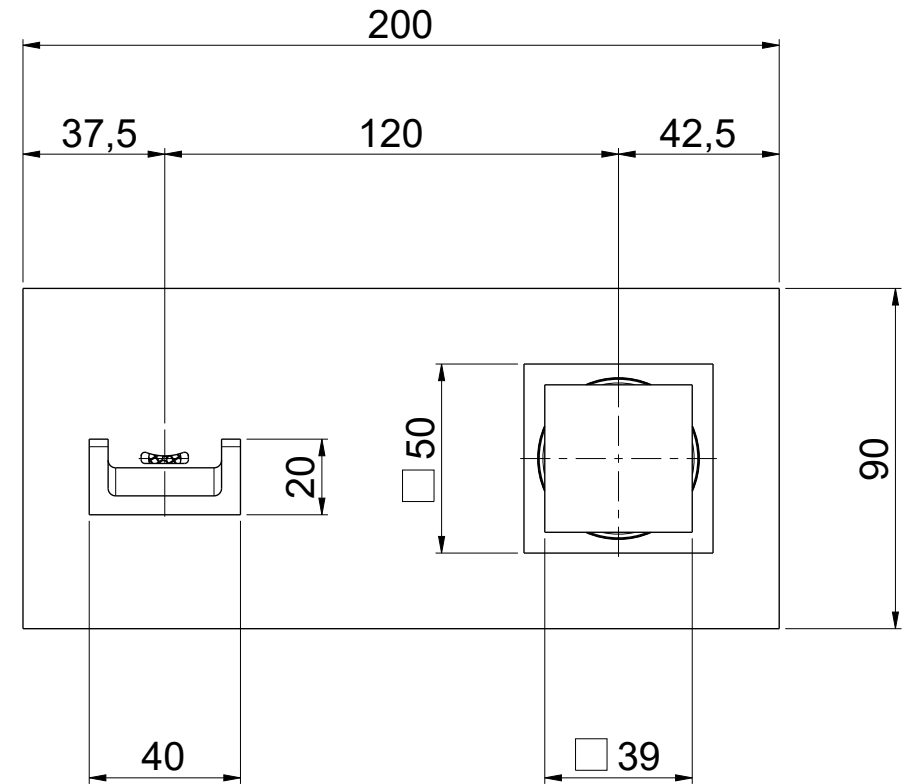

OIOLI
RUBINETTERIE

e-mail: mattia@oioli.com
 Via Pul Stretta, 10/12
 28024 Gozzano (No) Italy
 Tel. 0322 956338
 Fax 0322 912094

DATA	27/12/2022	VERSIONE	PROGETTO	SCALA	CODICE DISEGNO	
DISEGNATORE	B.F.	1.5		1:2	OIFLEL002RO	
DESCRIZIONE						ARTICOLO
PART EST. MIX LAVABO INCASSO A CASCATA (BOX)						FLEL002RO