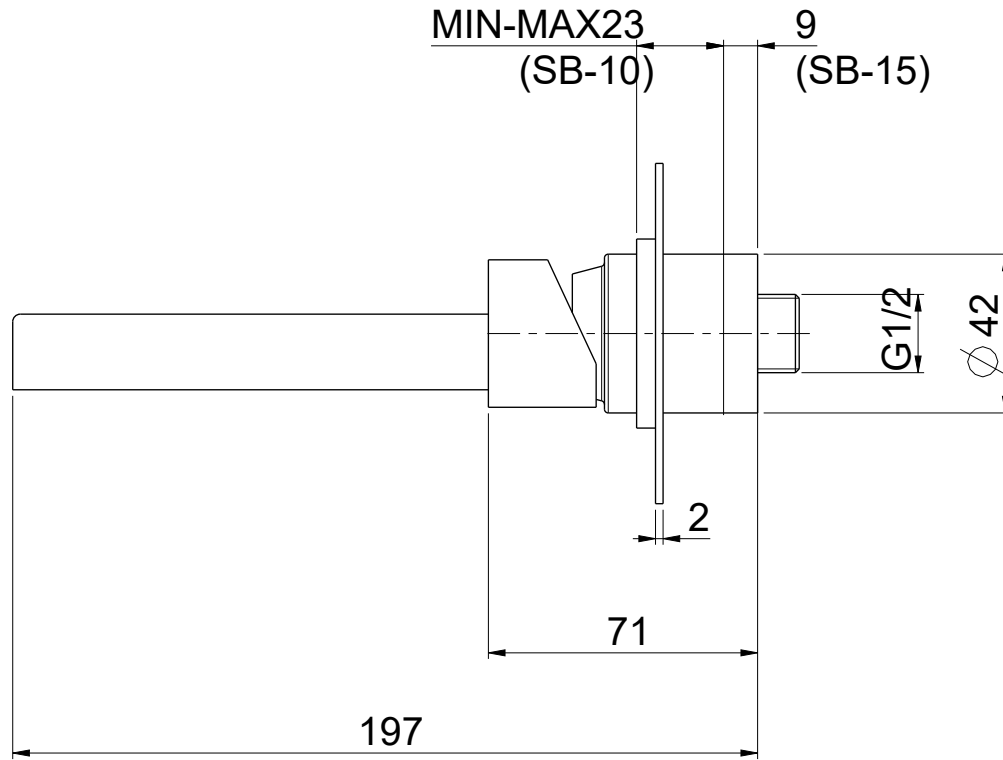

OIOLI
RUBINETTERIE

e-mail: mattia@oioli.com
 Via Pul Stretta, 10/12
 28024 Gozzano (No) Italy
 Tel. 0322 956338
 Fax 0322 912094

DATA	27/12/2022	VERSIONE	PROGETTO	SCALA	CODICE DISEGNO	
DISEGNATORE	B.F.	1.5		1:2	OIFLEL002RO	
DESCRIZIONE						ARTICOLO
PART EST. MIX LAVABO INCASSO A CASCATA (BOX)						FLEL002RO